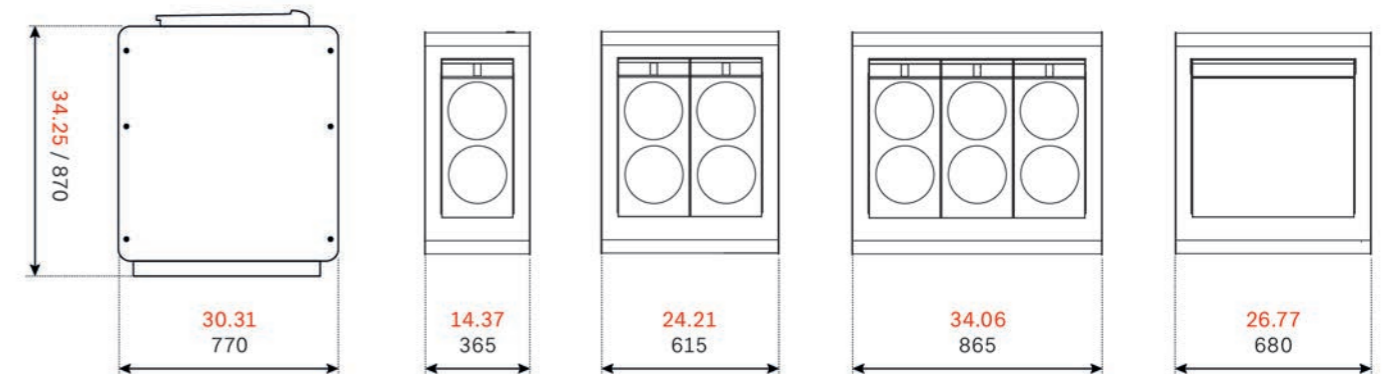

Bit. Panorama®

Features

Bit features wheels for easy movement and requires a 220 V electrical outlet for working.

Dotato di ruote per un'agevole movimentazione, Bit richiede solo una presa elettrica da 220 V

A synthesis of potentials

Bit Panorama® is the tiniest and most basic free-standing unit in the field of artisan gelato interfaces. Its small dimensions contain the Panorama® technology and a myriad of possibilities. Embodying ifi's philosophy, **Bit** is a tool that leads **artisan gelato** beyond the boundaries of traditional gelato shops.

Bit's easy installation enhances opportunities for gelato makers who aim at offering their product in new places outside their usual space, as well as for **creative entrepreneurs** planning to expand their business.

The clean simplified lines, along with the white colour, improve the display case's **adaptability** to different environments.

Bit Panorama® è l'unità free-standing più piccola ed essenziale nel settore delle interfacce per il gelato artigianale. Dimensioni contenute che concentrano la tecnologia Panorama® e una miriade di possibilità. In linea con la filosofia **ifi**, **Bit** è uno strumento con cui il **gelato artigianale** supera i confini della gelateria tradizionalmente intesa.

La **facilità di installazione** di **Bit** espande opportunità: per i gelatieri che intendono proporre il loro prodotto in contesti diversi dal proprio spazio di vendita, per gli **imprenditori creativi** che puntano ad ampliare la propria offerta.

Le forme della vetrina sono pulite e semplificate. Questo, insieme alla scelta del colore bianco, migliora l'**adattabilità** dell'oggetto ad ambienti differenti.

■ = inch
■ = mm

Top view