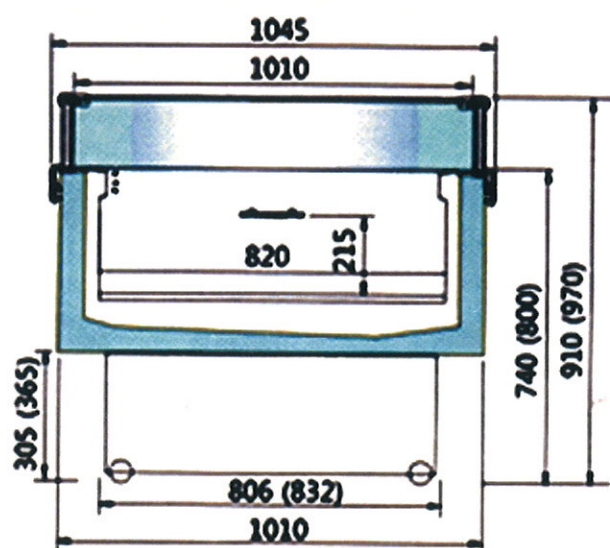

Island Freezer - Frozen Food

Laval-F (Frozen)

6' 910mmH

8' 970mmH

BT+TN 冷凍冷藏兼用型溫度可調整
應注意 6' 和 8' 高度不同

- Simple Event Item Display Arrangement
- Exclusive Freezer/Refrigerator Combination
- 4 Glass Surfaces to improve Display Effect

- 简化特卖商品的陈列摆放
- 独特的冷冻/冷藏兼用型
- 四面玻璃结构提高陈列效果

Model	Depth	Height	Length without endwalls	Working Temp
AOTLA 120M	1045	970	1370 (120)	-1°C ~ +5°C
AOTLA 180F/M	1045	910	1970 (180)	-18°C ~ -20°C
AOTLA 240F/M	1045	970	2570 (240)	-18°C ~ -20°C