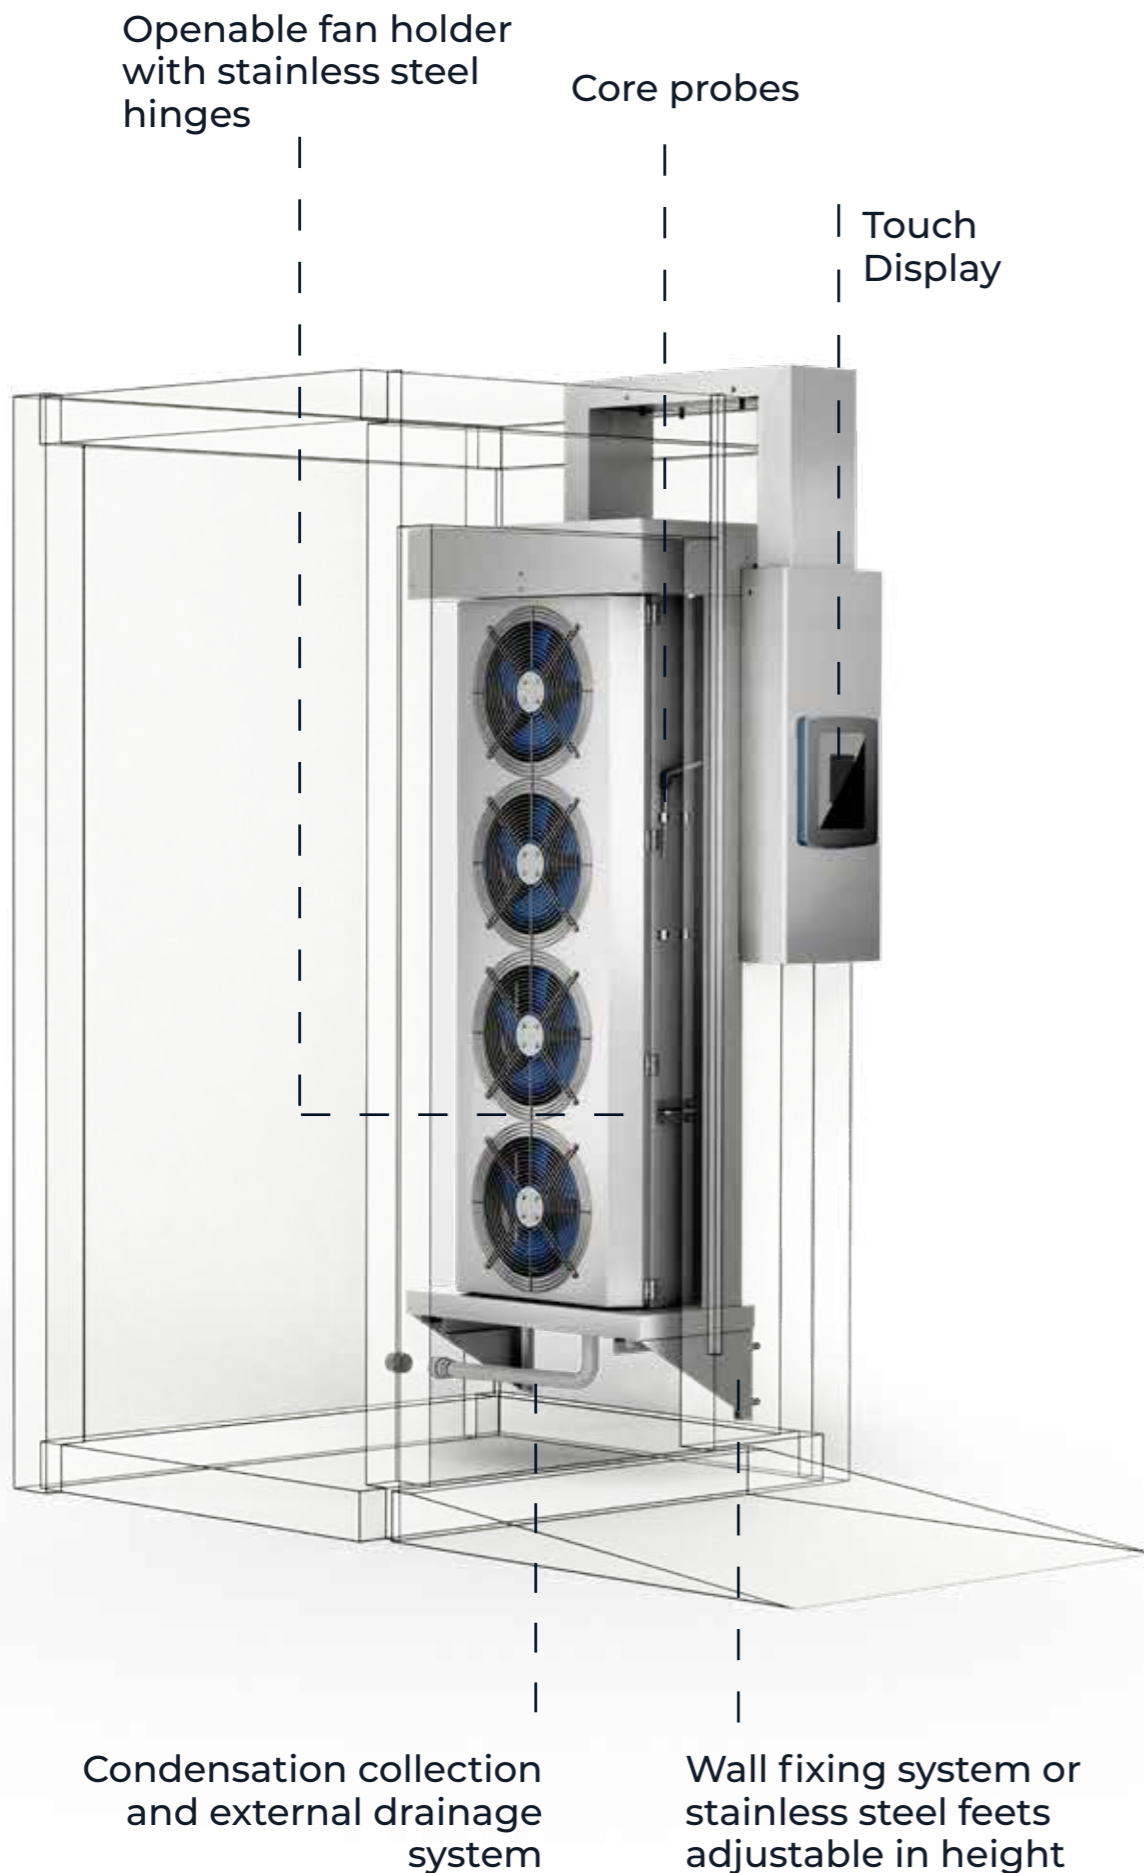

frame

Blast chiller &
shock freezer

Abbattitore e
surgelatore

Cellule de
refroidissement
rapide

Abatidor ràpid y
congelador

Schnellkühler -
schockfroster

Frame allows you to transform an existing cold room into a rapid blast chiller and shock freezer.

Frame allows to transform an exiting cold room into a blast chiller

The standard package includes the modular refrigeration system and the electronical control ready for the final electrical connections. Thanks to their construction features and the technology used, it's possible to design personalized solutions focused on satisfying the customers needs.

Frame permet de transformer une chambre froide existante en une cellule de refroidissement rapide

Le « paquet » standard comprend le module de réfrigération complet et le contrôle électronique prêt pour les connexions électriques finales. Grâce à leurs caractéristiques de construction et à la technologie adoptée, il est possible de concevoir des solutions personnalisées.

Frame permite transformar una cámara frigorífica existente en un abatidor rápido de temperatura

El paquete estándar incluye el módulo de refrigeración completo y el control electrónico listo para las conexiones eléctricas finales. Gracias a sus características constructivas y a la tecnología adoptada, es posible diseñar soluciones personalizadas.